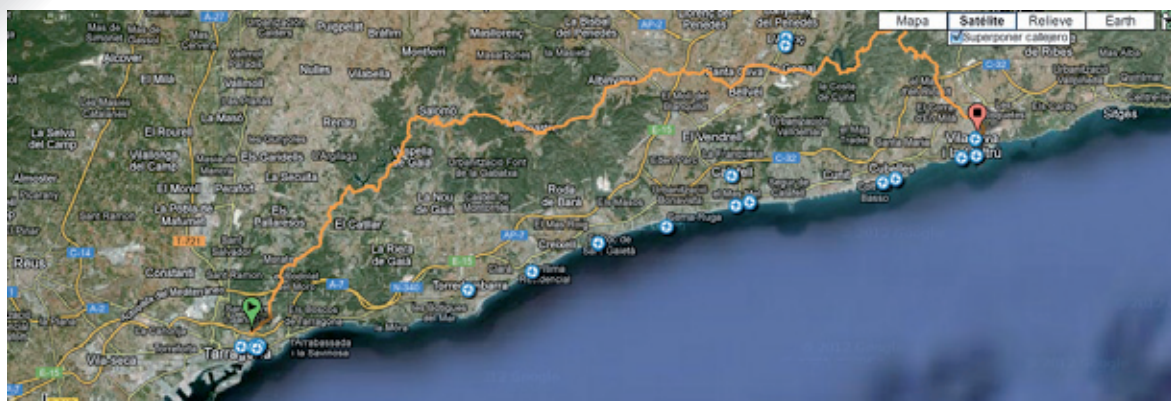

SORTIDA  
DIUMENGE  
18  
MARÇ

SECCIÓ DE BTT

UNIÓ EXCURSIONISTA  
DE CATALUNYA D'HORTA

## IMPERIAL TARRACO - VILANOVA I LA GELTRÚ

SORTIDA DE NIVELL: MODERAT  
DISTÀNCIA: 66,12 KM.  
DESNIVELL POSITIU: 1082M.  
DESCENS: 1128M.

AVANÇ SORTIDA 21 O 22 D'ABRIL  
PROPOSTA: MOLLET - BARCELONA